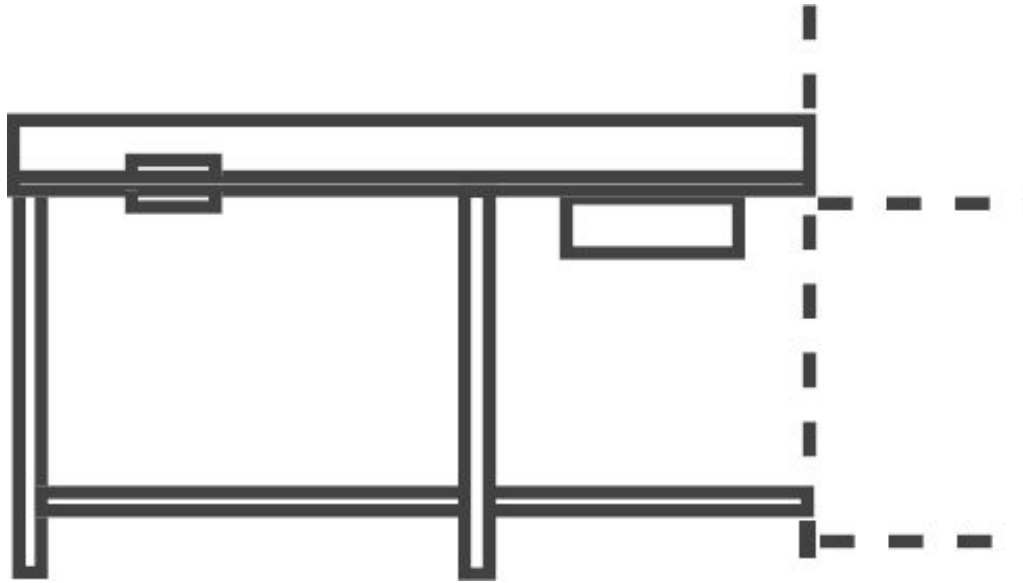

Table d'entrée avec bac

Informations produit

- › Table d'entrée avec bac, trou vide-déchets avec un diamètre total de 183mm (la collerette en caoutchouc a un diamètre interne de 162mm), étagère basse et dossier.
- › Version gauche à accrocher.
- › 4 pieds.
- › Bac (LxPxH) 500x400x250 mm.

Données techniques

CARACTÉRISTIQUES TECHNIQUES

Typologie de produit PAB1 - Prêt à brancher

DIMENSIONS ET POIDS

Poids net (kg) 74.06

LOGISTIQUE

Poids brut (kg) 81.5