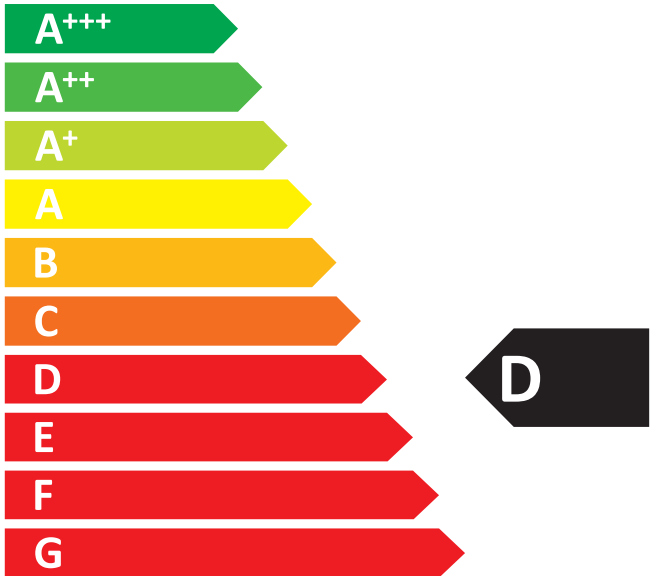

# ENERG

енергия · ενεργεια

## V I B T R290 S D

ENERGIA · ЕНЕРГИЯ · ΕΝΕΡΓΕΙΑ  
ENERGIJA · ENERGY · ENERGIE  
ENERGI

**2581**  
kWh/annum

- L

**221** L

**5**

40°C-40%

2015/1094-IV