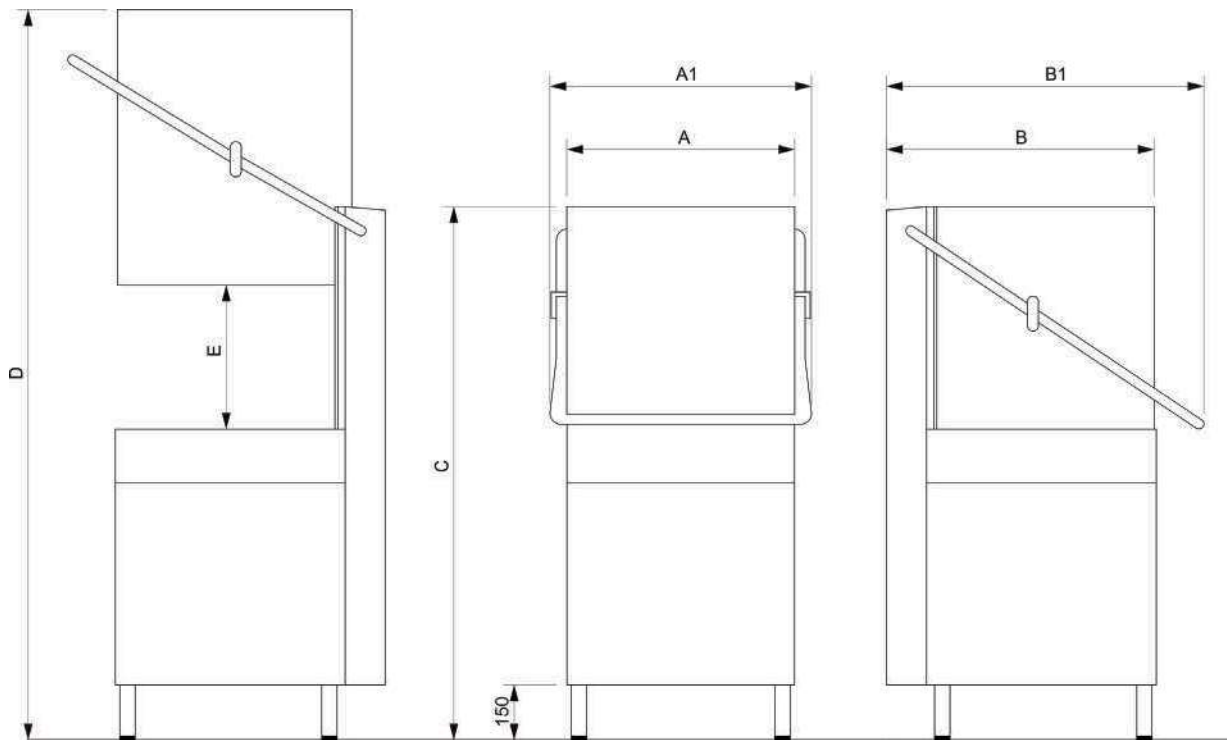

**OVERALL DIMENSIONS - DIMENSIONS D'ENCOMBREMENT
ABMESSUNGEN - DIMENSIONES TOTALI - DIMENSIONI DI INGOMBRO**

Model Modèle Modelli Modelo Modello	A (mm)	A1 (mm)	B (mm)	B1 (mm)	C (mm)	D (mm)	E (mm)
CAP7E-SO55E	625	720	740	830	1460	1960	440
CAP10E-SO100E	625	720	740	870	1460	1960	440
CAP12E-SO120E	625	720	740	870	1460	1960	440