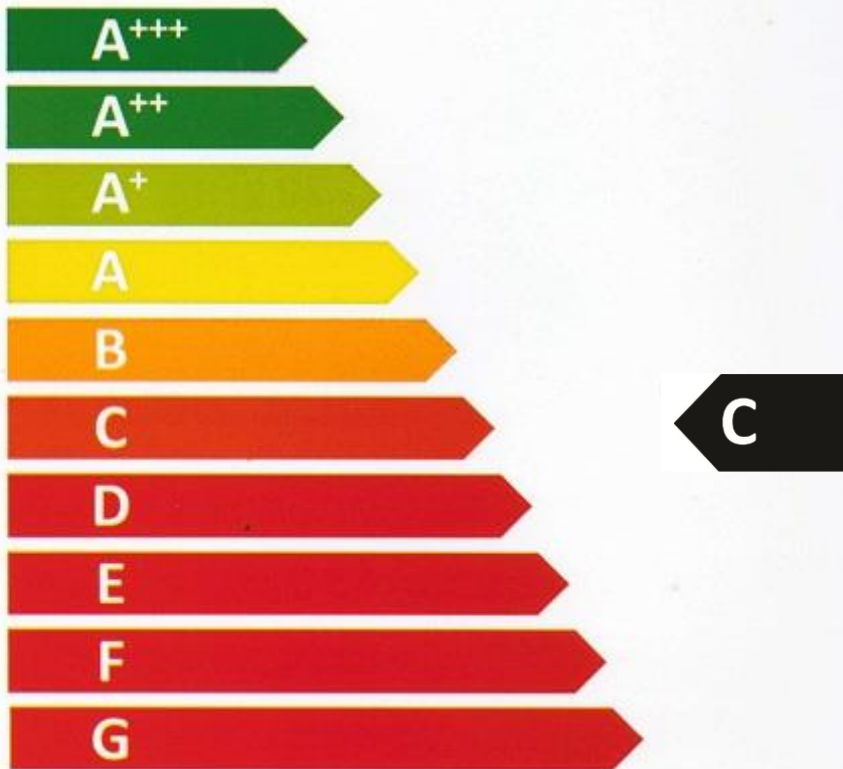

ENERG
енергия · ενεργεια

Afinox S.r.l.

70 ENERGY LUX -24/-10 PC DX R290 GR.P 3

ENERGIA · ЕНЕРГИЯ · ΕΝΕΡΓΕΙΑ
ENERGIJA · ENERGY · ENERGIE
ENERGI

1846
kWh/annum

L

458 L

5
(40°C-40%)