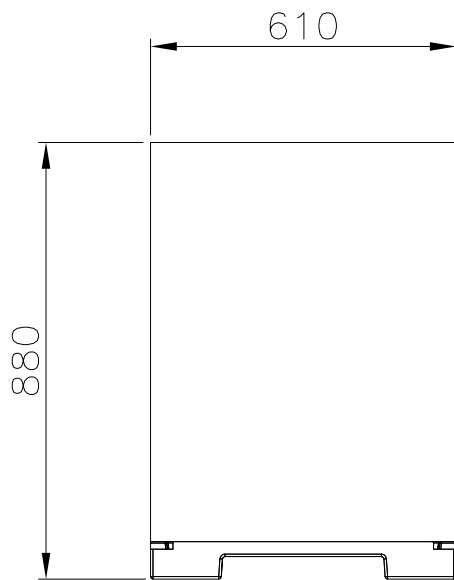

Revision

Inspection / important  
Dimension marked with

**X.XX**

Description.

Dimensions COMPACT K/F 220

General tolerance:  
ISO 2768-m : ISO 286-2

Gram Commercial (CVR-nr. 41423986) Aage Grams Vej 1 6500 Vojens	Date	Sign.	Sheetsize	Drawing no.  765042396	Sheet no.	Rev.
	14-04-2020	JABP	4		1 of 2	000

Revision	Inspection / important Dimension marked with
----------	-------------------------------------------------

Description. Dimensions COMPACT K/F 220	<div style="border: 1px solid black; border-radius: 50%; width: 40px; height: 20px; margin: 0 auto; display: flex; align-items: center; justify-content: center;"> <span style="font-size: 1.2em; font-weight: bold;">X.XX</span> </div>
--------------------------------------------	------------------------------------------------------------------------------------------------------------------------------------------------------------------------------------------------------------------------------------------