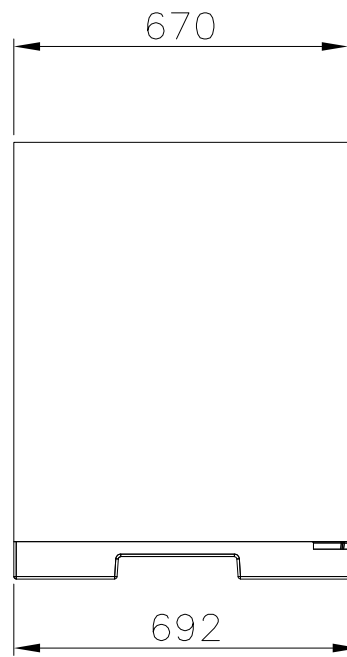

Revision

Inspection / important  
Dimension marked with

**X.XX**

Description.

Dimensions COMPACT K/F 220

General tolerance:  
ISO 2768-m : ISO 286-2

Gram Commercial (CVR-nr. 41423986) Aage Grams Vej 1 6500 Vojens	Date	Sign.	Sheetsize	Drawing no.  765042396	Sheet no.	Rev.
	14-04-2020	JABP	4		1 of 2	000

Revision	Inspection / important Dimension marked with
----------	-------------------------------------------------

Description. Dimensions COMPACT K/F 220	<div style="border: 1px solid black; border-radius: 50%; width: 40px; height: 20px; margin: 0 auto; display: flex; align-items: center; justify-content: center;"> <span style="font-size: 1.2em; font-weight: bold;">X.XX</span> </div>
--------------------------------------------	------------------------------------------------------------------------------------------------------------------------------------------------------------------------------------------------------------------------------------------